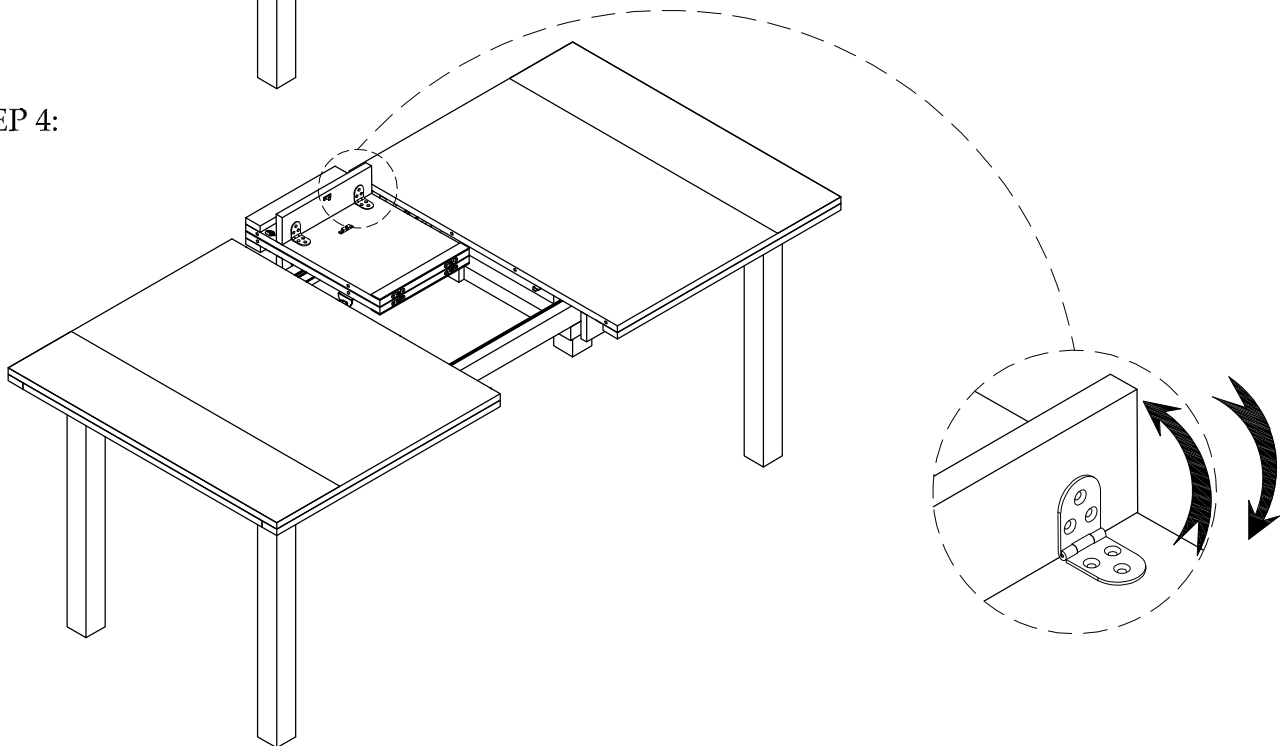

30749
Leg Table

Components and Hardware List

 <p>Table Top 1 pc.</p>	 <p>Leg 4 pcs.</p>	 <p>Allen Head Bolt M8-32 x 50mm 8 pcs.</p>	 <p>Lock Washer Ø9 x Ø13mm 8 pcs.</p>	 <p>Flat Washer Ø8 x Ø20mm 8 pcs.</p>	 <p>Allen Key 4 x 110mm 1 pc.</p>
--	---	--	---	--	--

STEP 1:

STEP 2:

STEP 3:

STEP 4:

STEP 5:

STEP 6: