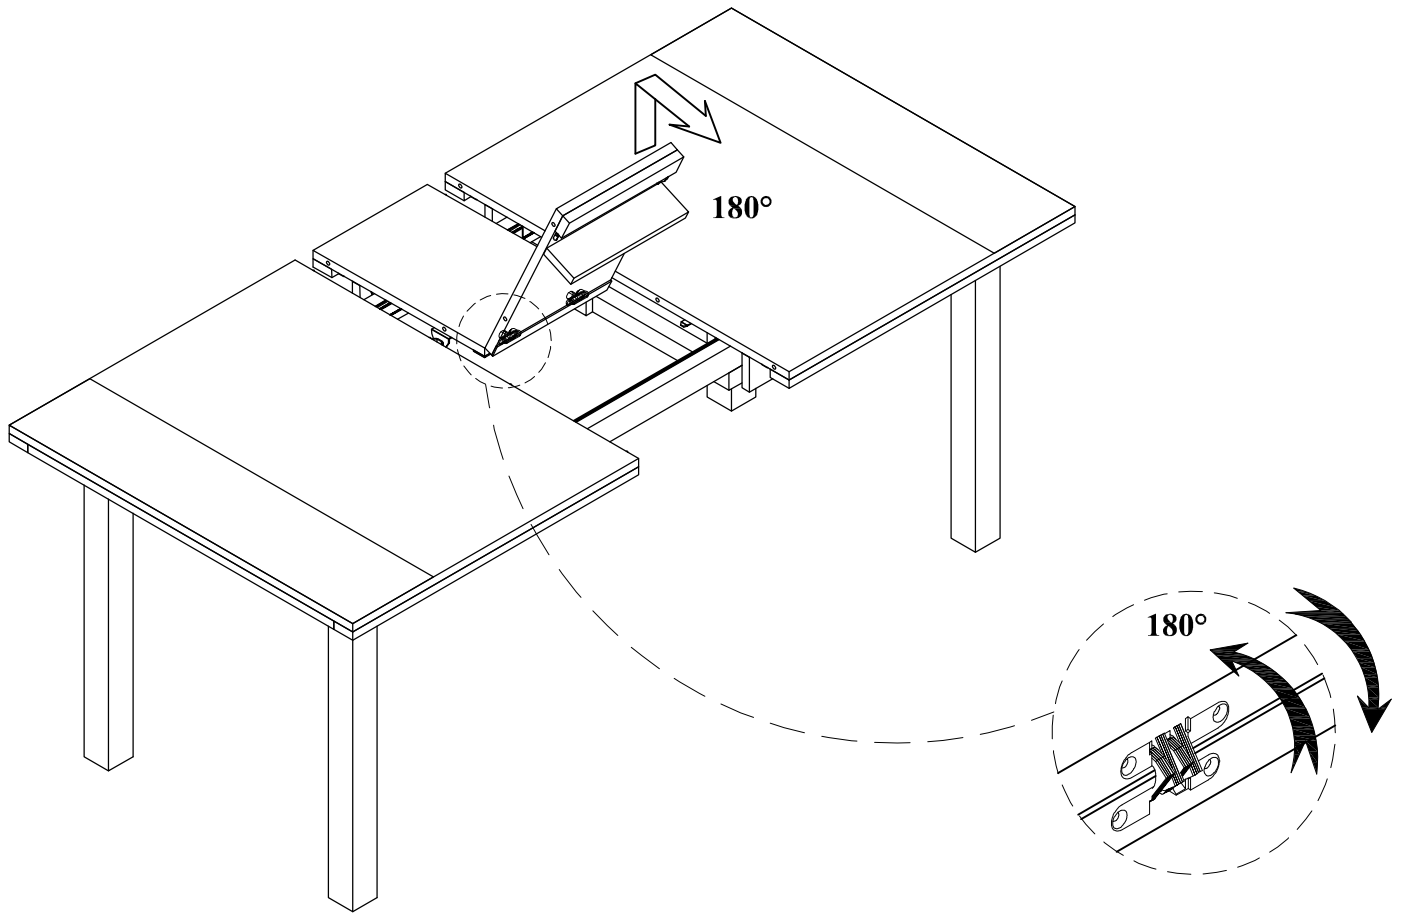

30749
Leg Table

Components and Hardware List

 <p>Table Top 1 pc.</p>	 <p>Leg 4 pcs.</p>	 <p>Allen Head Bolt M8-32 x 50mm 8 pcs.</p>	 <p>Lock Washer Ø9 x Ø13mm 8 pcs.</p>	 <p>Flat Washer Ø8 x Ø20mm 8 pcs.</p>	 <p>Allen Key 4 x 110mm 1 pc.</p>
--	---	--	---	--	--

STEP 1:

STEP 2:

STEP 3:

STEP 4:

STEP 5:

STEP 6: